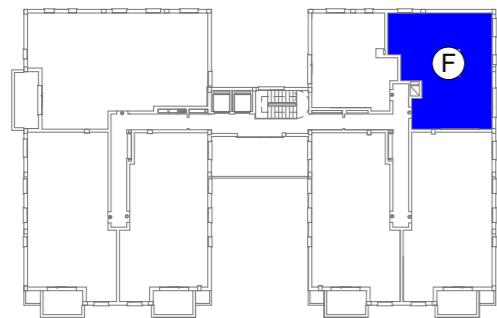

PLAZA CAMIRO PRIMITIVO

AVDA. FONTIÑAS

CALLE CAIÑÓS

PI. TIPO VIVIENDA "F"

SUP. UTIL = 68,58 M2

E. 1/50