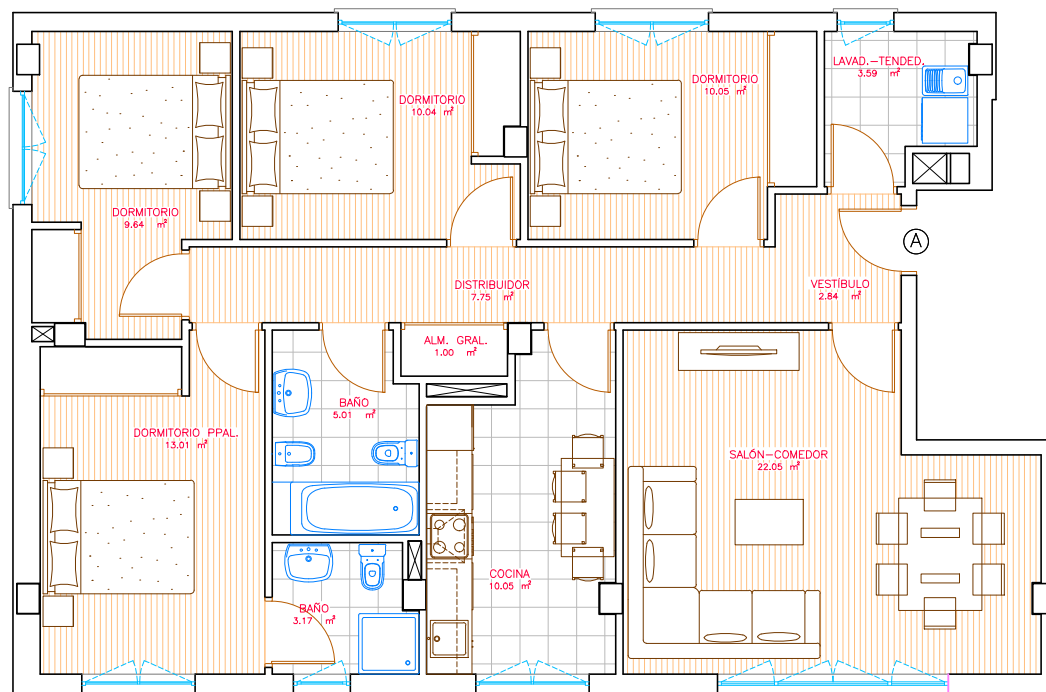

# HIPOLITO, S.L.

AVDA. VILA VERDE

AVDA. VILA VERDE

**PI. TIPO VIVIENDA "A"**

SUP. UTIL = 98.20 M2

E. 1/100