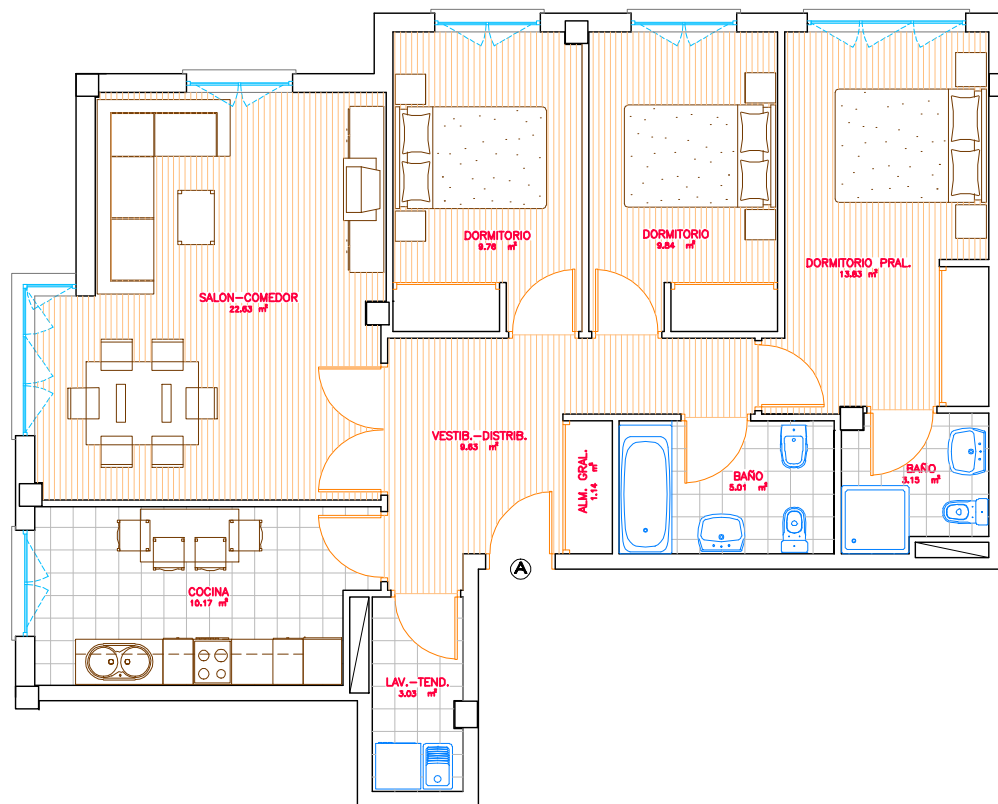

## PI. TIPO VIVIENDA "A"

SUP. UTIL = 88.19 M2