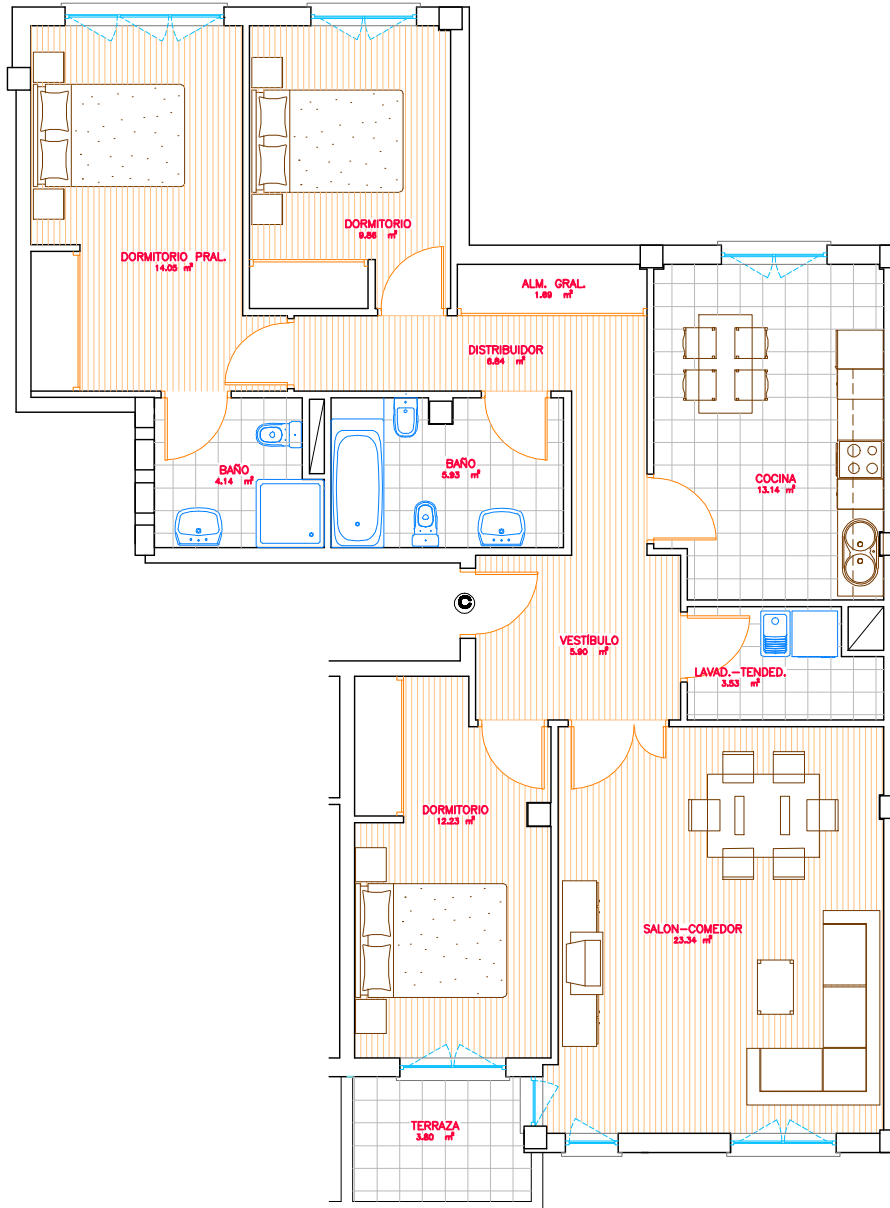

Ctra. de la Coruña, 16 (Garabolos) 27003 Lugo. Tfnos. 982 218 217 - 982 218 218. www.luseryma.com

LUSERYMA, S.L.

Polígono Augas Férreas Parcela E-5

RUA CANOVAS DEL CASTILLO

Pl. 6ª VIVIENDA "C"

SUP. UTIL = 100.62 M2

TERRAZA = 3.80 M2