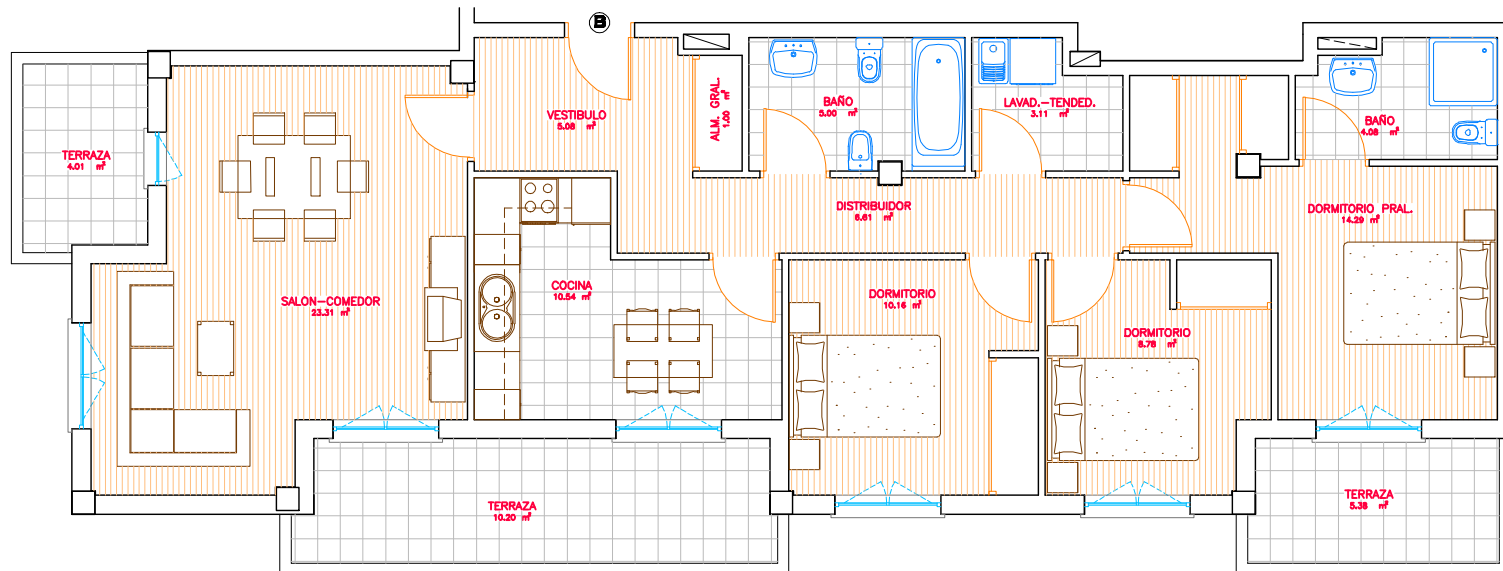

Polígono Augas Férreas Parcela E-5

RUA CANOVAS DEL CASTILLO

Pl. 6ª VIVIENDA "B"

SUP. UTIL = 91.94 M2

TERRAZAS = 19.59 M2