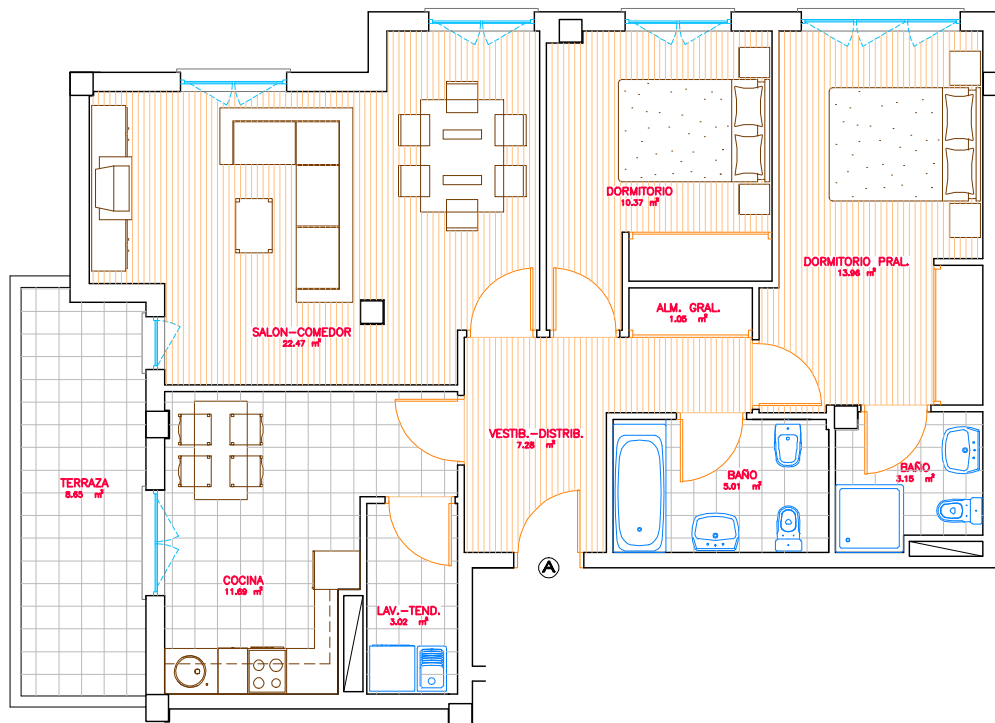

## PI. 6ª VIVIENDA "A"

SUP. UTIL = 78.00 M2

TERRAZA = 8.65 M2 E. 1/100