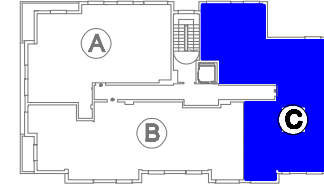

Ctra. de la Coruña, 16 (Garabolos) 27003 Lugo. Tfnos. 982 218 217 - 982 218 218. www.luserymasl.com

LUSERYMA, S.L.

Polígono Augas Férreas Parcela E-5

RUA CANOVAS DEL CASTILLO

PI. TIPO VIVIENDA "C"

SUP. UTIL = 106.35 M²