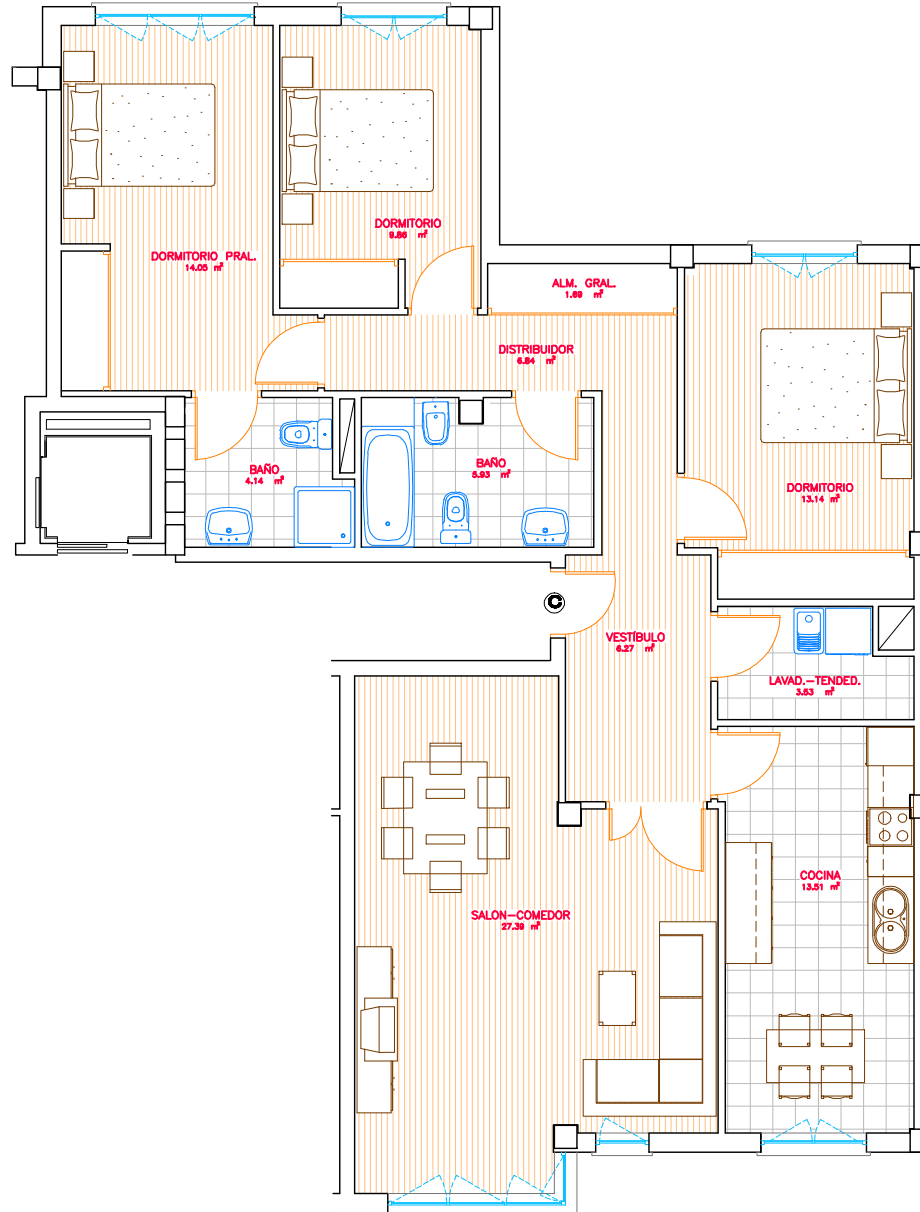

Ctra. de la Coruña, 16 (Garabolos) 27003 Lugo. Tfnos. 982 218 217 - 982 218 218. www.luserymasl.com

LUSERYMA, S.L.

Polígono Augas Férreas Parcela E-5

RUA CANOVAS DEL CASTILLO

PI. TIPO VIVIENDA "C"

SUP. UTIL = 106.35 M²