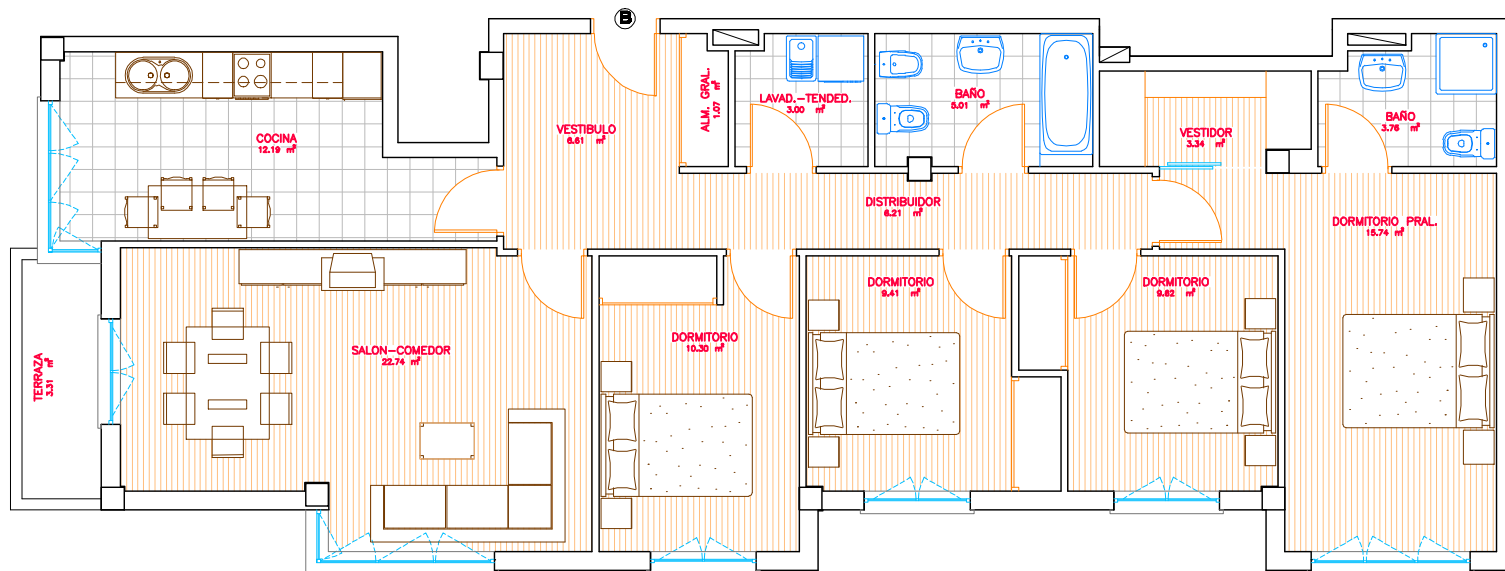

PI. 1ª VIVIENDA "B"

SUP. UTIL = 109.00 M2

TERRAZA = 3.31 M2