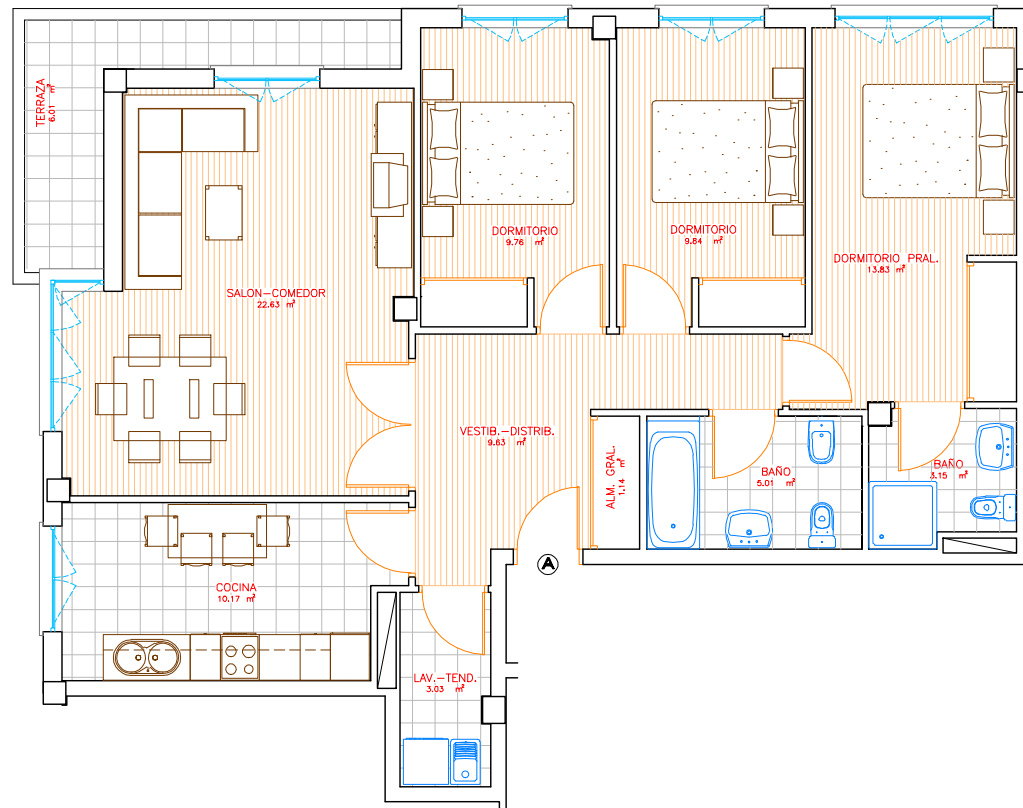

PI. 1ª VIVIENDA "A"

SUP. UTIL = 88.19 M2

TERRAZA = 6.01 M2